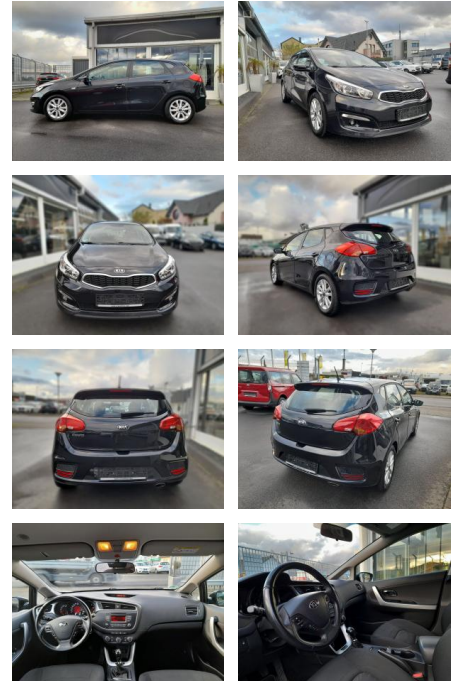

Kia cee'd / Ceed, Edition,

SP05-40980372 **Angebotsnr.:**

Erstzulassung:	Kilometer:	Farbe:	Leistung:	Kraftstoffart:	Verbr. komb.	CO2-Emission	CO2-Klasse (WLTP)
25.10.2016	84.000	Diverse	73 kW / 99 PS	Benzin	6,0 l/100km	142 g/km	

- Reifendruckkontrollsystem

Multimedia

- Soundsystem
- USB
- Sprachsteuerung

Komfort

- Berganfahrassistent
- Beheizbares Lenkrad
- Lederlenkrad
- Lordosenstütze
- Keyless Entry

Weiteres

- KIA Ceedinkl. • Klimaanlage • Audiosystem KIA CD/MP3-Radio • Elektrische Fensterheber • Elektrische Seitenspiegel • Nebelscheinwerfer • CD Player • Radio DAB • Klimaanlage

- Gepäckraumabdeckung / Rollo
- Getränkehalter
- Handschuhfach mit Kühlfunktion
- Handschuhfach mit Kraftbegrenzer
- Heckscheibe heizbar
- Heckscheibenwischer
- Isofix-Aufnahmen für Kindersitz
- Karosserie: 5-türig
- Kopf-Airbag-System
- Kopfstützen hinten verstellbar
- Kopfstützen vorn verstellbar
- Lenksäule (Lenkrad) höhen-/längsverstellbar
- Mittelkonsole Alu-Optik
- Modellpflege
- Motor 1
- 4 Ltr. - 73 kW KAT (1368 ccm)
- Multifunktion für Lenkrad
- Reifen-Reparaturset
- Reifendruck-Kontrollsystem
- Rücksitz klappbar 1/3-2/3