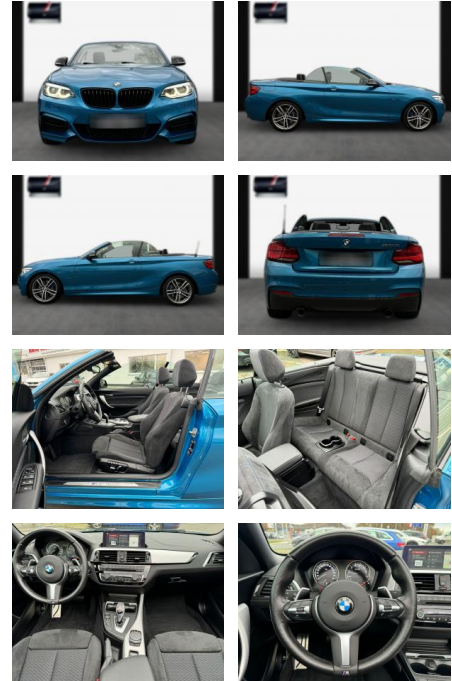

SA13-07J6736*Angebotsnr.:

Erstzulassung:	Kilometer:	Farbe:	Leistung:	Kraftstoffart:
26.06.2021	31.100	Diverse	250 kW / 340 PS	Benzin

PREIS
43.480 €

FINANZIERUNGSBEISPIEL

Laufzeit: 72 Monate Anzahlung: 25 %
Basis-Finanzierung:* Mtl. Rate:
Zielraten-Finanzierung:** **368 €**