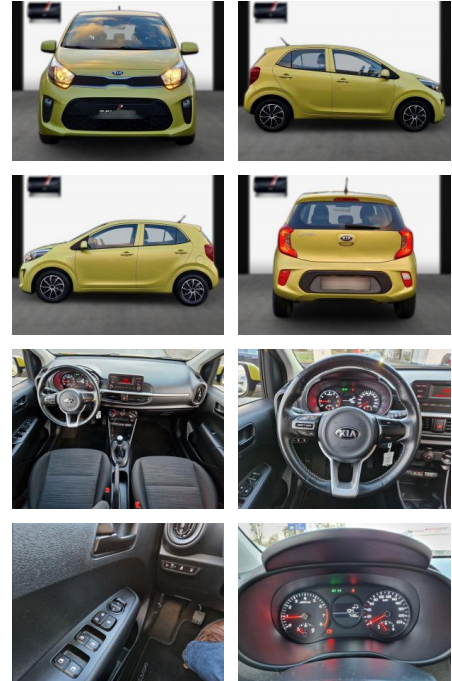

Ihr Ansprechpartner

**Herr Benjamin Loeff**  
E-Mail: benjamin.loeff@krausecars.de  
Telefon: 0355 58130

Autohaus Krause u. Sohn  
Sachsendorfer Str. 3 - 03051 Cottbus - Tel.: 0355 / 58130

## Kia Picanto Edition 7/SHZ/LHZ/Bluetooth

SA13-JT303720 **Angebotsnr.:**

Erstzulassung:	Kilometer:	Farbe:	Leistung:	Kraftstoffart:
25.08.2018	17.000	Diverse	49 kW / 67 PS	Benzin

**PREIS**  
**12.950 €**