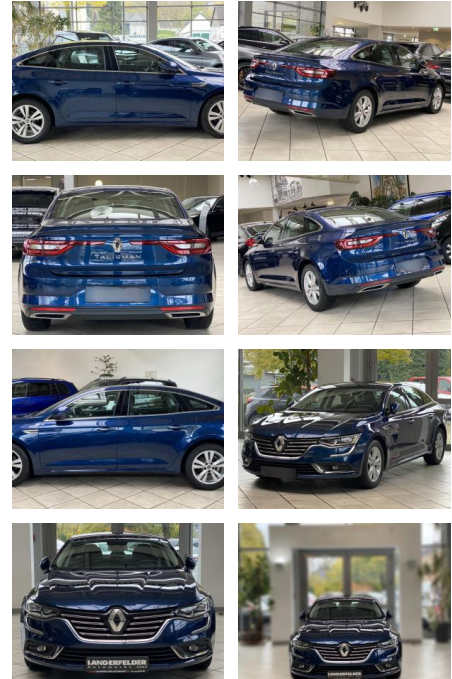

Renault Talisman 1.6 Intens

LA05-221-2561**A**Angebotsnr.:

Erstzulassung:	Kilometer:	Farbe:	Leistung:	Kraftstoffart:
25.10.2017	32.208	Diverse	110 kW / 150 PS	Benzin

PREIS
19.320 €

FINANZIERUNGSBEISPIEL
Laufzeit: 72 Monate Anzahlung: 25 %
Basis-Finanzierung:* Mtl. Rate:
Zielraten-Finanzierung:** **164 €**