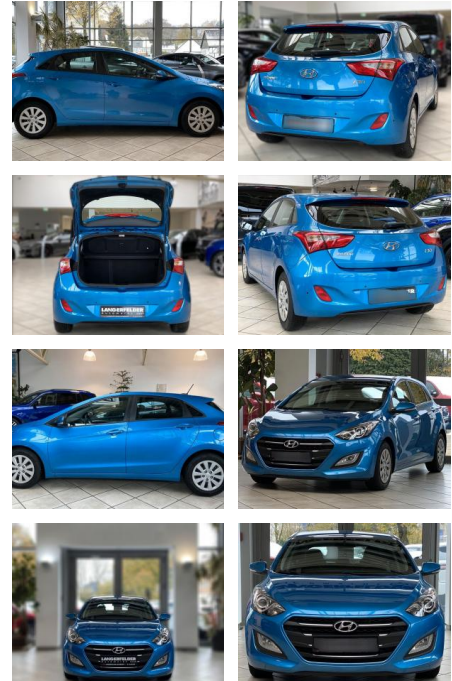

## Hyundai i301.6 CRDi DPF Trend blue

LA05-54-36696Angebotsnr.:

| Erstzulassung: | Kilometer: | Farbe:  | Leistung:      | Kraftstoffart: |
|----------------|------------|---------|----------------|----------------|
| 25.01.2017     | 76.354     | Diverse | 81 kW / 110 PS | Diesel         |