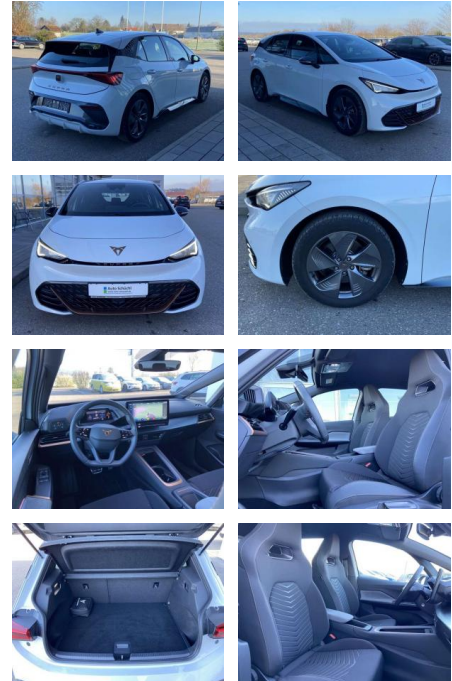

Ihr Ansprechpartner

Herr Benjamin Loeff
E-Mail: benjamin.loeff@krausecars.de
Telefon: 0355 58130

Autohaus Krause u. Sohn
Sachsendorfer Str. 3 - 03051 Cottbus - Tel.: 0355 / 58130

Cupra Born 18"+NAVI+LED+CCS+KAMERA+FULL-LINK

SS00-020624 **Angebotsnr.:**

Erstzulassung:	Kilometer:	Farbe:	Leistung:	Kraftstoffart:
01.09.2022	12.946		150 kW / 204 PS	Benzin

PREIS	FINANZIERUNGSBEISPIEL	ANMERKUNGEN
29.260 €	Laufzeit: 72 Monate Anzahlung: 25 % Basis-Finanzierung:* Mtl. Rate: Zielraten-Finanzierung:** 248 €	* Basisfinanzierung: Anzahlung: 7.315 Euro, Laufzeit: 72 Monate, Nettodarlehen: 21.945 Euro, Gesamtbetrag: 34.520 Euro, Zinssätze: 7.71% Sollz. (gebunden), 7.99% eff. ** Zielratenfinanzierung: Anzahlung: 7.315 Euro, Laufzeit: 72 Monate, Nettodarlehen: 21.945 Euro, Zielrate: 14.630 Euro, Gesamtbetrag: 36.566 Euro, Zinssätze: 7.71% Sollz. (gebunden), 7.99% eff., Vermittlung für: Santander Consumer Bank Repräsentatives Beispiel gem. § 17 Abs. 4 PAngV. Diese Finanzierungsangebote sind Beispiele. Gerne ermitteln wir für Sie Ihr individuelles Angebot.

Ausstattung

Interieur

- Sitzheizung vorne Innenspiegel automatisch abdunkelbar Fahrersitz höhenverstellbar Make-Up Spiegel
- beleuchtet Rücksitzbanklehne geteilt umlegbar Ambientebeleuchtung mehrfarbig Multifunktionslederlenkrad
- beheizbar Isofix Rücksitzbank und Beifahrersitz

Exterieur

- Rückfahrkamera Sportfahrwerk beheizbare Scheibenwaschdüsen vorne Licht- und Sicht: LED-Scheinwerfer Fernlichtassistent LED-Heckleuchten Licht- und Regensensor Technik: CCS-Ladedose 11 kW Ladeleistung AC (Wechselstrom) 100 kW Ladeleistung DC (Gleichstrom) Batteriekapazität 62 kWh (brutto) Einparkhilfe vorne und hinten Sprachsteuerung Spurhalteassistent Front

- Fußgänger und Radfahrer Climatronic Scheckheftgepflegt Airbag für Fahrer und Beifahrer mit Beifahrer-Airbag-Deaktivierung Verkehrszeichenerkennung Dynamiklenkung Reifendruckkontrolle autom. Distanzregelung ACC (Abstandstempomat) Keyless-Go (Start-Knopf) Müdigkeitserkennung Kopf- und Seitenairbags vorn
- mit Center-Airbag Infotainment: Navigationssystem Media mit Farbdisplay-Touchscreen Full-Link (Apple CarPlay und Android Auto) DAB - digitaler Radioempfang Freisprecheinrichtung (Bluetooth) 2x USB-C vorne
- 2x hinten Farbe: Eisweiß -Fr. 08:00-18:00 Uhr
- Samstags bis 16:00 Uhr geöffnet. Gerne beraten wir Sie über günstige

- Änderungen oder Zwischenverkauf vorbehalten. www.auto-schuechl.de

Weiteres

- Pakete: Winterpaket