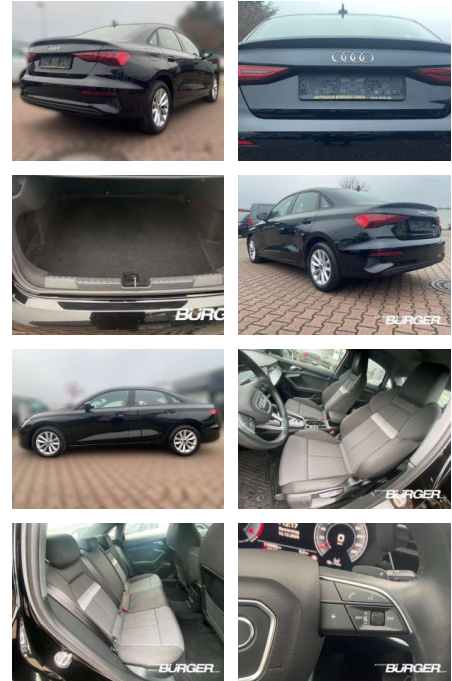

Audi A3 35 TDI Limousine Navi LED ACC

CB01-A132390Angebotsnr.:

Erstzulassung:	Kilometer:	Farbe:	Leistung:	Kraftstoffart:
01.08.2021	119.982	Schwarz	110 kW / 150 PS	Diesel

PREIS
24.960 €

FINANZIERUNGSBEISPIEL