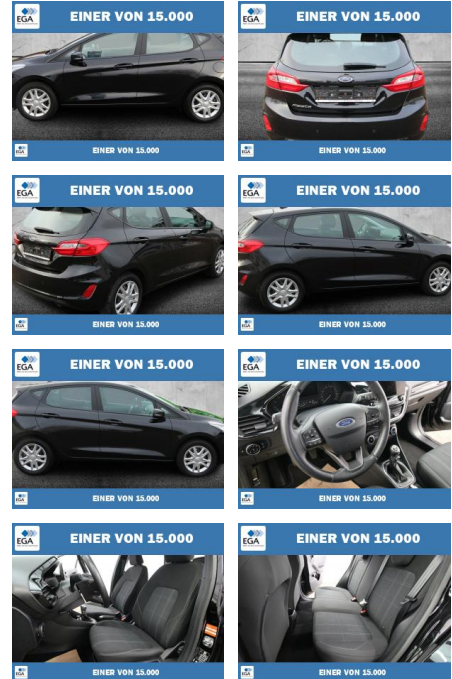

Ihr Ansprechpartner

Herr Benjamin Loeff
E-Mail: benjamin.loeff@krausecars.de
Telefon: 0355 58130

Autohaus Krause u. Sohn
Sachsendorfer Str. 3 - 03051 Cottbus - Tel.: 0355 / 58130

Ford Fiesta Cool & Connect LED+WINTER-PAKET

PW01-28711-1 **Angebotsnr.:**

Erstzulassung:	Kilometer:	Farbe:	Leistung:	Kraftstoffart:
01.09.2020	60.587	Schwarz	55 kW / 75 PS	Benzin

PREIS	FINANZIERUNGSBEISPIEL	
13.700 €	Laufzeit: 72 Monate	Anzahlung: 25 %
	Basis-Finanzierung:**	Mtl. Rate: 116 €
	Zielraten-Finanzierung:**	