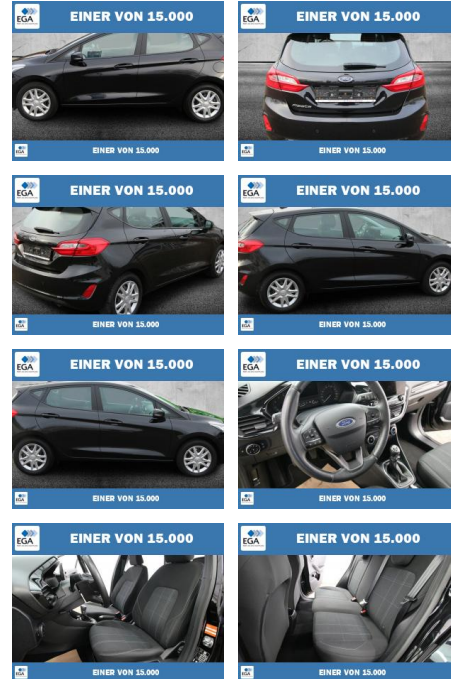

Ihr Ansprechpartner

Herr Benjamin Loeff
E-Mail: benjamin.loeff@krausecars.de
Telefon: 0355 58130

Autohaus Krause u. Sohn
Sachsendorfer Str. 3 - 03051 Cottbus - Tel.: 0355 / 58130

Ford Fiesta Cool & Connect LED+WINTER-PAKET

PW01-28716-000 Angebotsnr.:

Erstzulassung:	Kilometer:	Farbe:	Leistung:	Kraftstoffart:
01.10.2020	53.117	Schwarz	55 kW / 75 PS	Benzin

PREIS	FINANZIERUNGSBEISPIEL	
13.700 €	Laufzeit: 72 Monate	Anzahlung: 25 %
	Basis-Finanzierung:**	Mtl. Rate: 116 €
	Zielraten-Finanzierung:**	