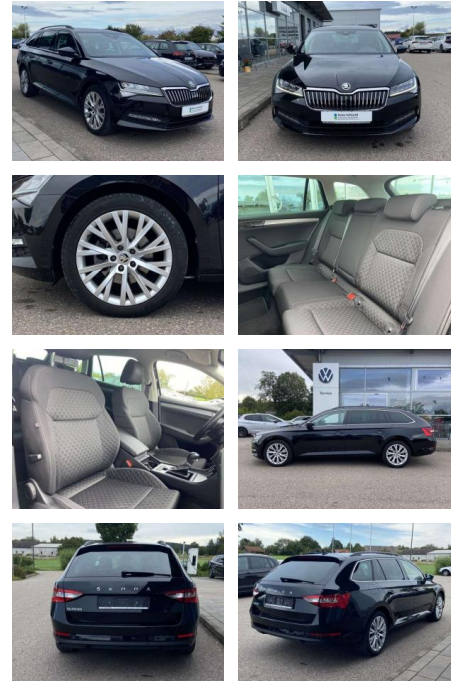

Skoda Superb Combi 2.0 TDI DSG Ambition AHK

SS00-064176AAngebotsnr.:

Erstzulassung:	Kilometer:	Farbe:	Leistung:	Kraftstoffart:
01.04.2021	40.623		147 kW / 200 PS	Benzin

PREIS	FINANZIERUNGSBEISPIEL	
31.910 €	Laufzeit: 72 Monate	Anzahlung: 25 %
	Basis-Finanzierung:**	Mtl. Rate:
	Zielraten-Finanzierung:**	270 €

Ausstattung

Interieur

- Multifunktions-Lederlenkrad mit Schaltwippen Mittelarmlehne vorne Lendenwirbelstützen vorne Climatronic Kindersicherung elektrisch betätigt Vordersitze höhenverstellbar Kindersitzverankerung für Kindersitzsystem ISOFIX Rücksitzbanklehne geteilt umlegbar mit Mittelarmlehne Netztrennwand Make-Up Spiegel
- beleuchtet Komfortsitze vorne Fußraumbeleuchtung

- 2x hinten Farbe: Deep Black Perleffekt -Fr. 08:00-18:00 Uhr
- Samstags bis 16:00 Uhr geöffnet. Gerne beraten wir Sie über günstige Finanzierungsmodelle und nehmen Ihr derzeitiges Fahrzeug in Zahlung. www.auto-schuechl.de/finanzierung Irrtümer
- Änderungen oder Zwischenverkauf vorbehalten. www.auto-schuechl.de