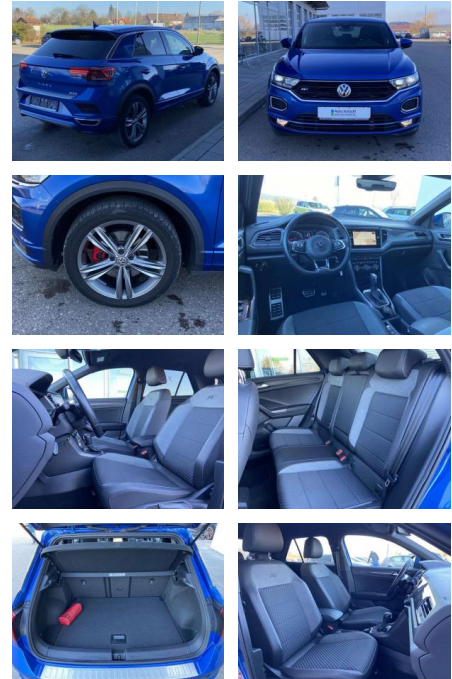

Volkswagen T-Roc 2.0 TSI DSG 4-MOTION Sport R-li...

SS00-151243 **Angebotsnr.:**

Erstzulassung:	Kilometer:	Farbe:	Leistung:	Kraftstoffart:
01.08.2020	22.575		140 kW / 190 PS	Benzin

PREIS
32.440 €

FINANZIERUNGSBEISPIEL

- Sitzheizung vorne Innenspiegel automatisch abblendbar Climatronic Mittelarmlehne vorne Vordersitze höhenverstellbar Kindersitzverankerung für Kindersitzsystem ISOFIX Variables Ladebodenkonzept Rücksitzbanklehne geteilt umlegbar mit Mittelarmlehne 2 Leseleuchten vorn Schublade unter dem rechten Vordersitz Sport-Komfortsitze vorne Make-Up Spiegel
- beleuchtet Fußraumbeleuchtung Multifunktions-Sportlederlenkrad mit Schaltwippen

Exterieur

- abnehmbare Anhängerkupplung Sportfahrwerk beheizbare Scheibenwaschdüsen vorne abgedunkelte Scheiben hinten Licht- und Sicht: LED-Scheinwerfer Ambiente und

- Ausparkassistent
- Spurhalteassistent Lane Assist
- Blind Spot-Sensor
- Emergency Assist Infotainment: Navigationssystem Discover Media mit Farbdisplay-Touchscreen Radio Composition Media Volkswagen Media Control Freisprecheinrichtung (Bluetooth) 6 Lautsprecher USB-Schnittstelle Farbe: Ravennablau Metallic -Fr. 08:00-18:00 Uhr
- Samstags bis 16:00 Uhr geöffnet. Gerne beraten wir Sie über günstige Finanzierungsmodelle und nehmen Ihr derzeitiges Fahrzeug in Zahlung. www.auto-schuechl.de/finanzierung
- Änderungen oder Zwischenverkauf vorbehalten. www.auto-schuechl.de