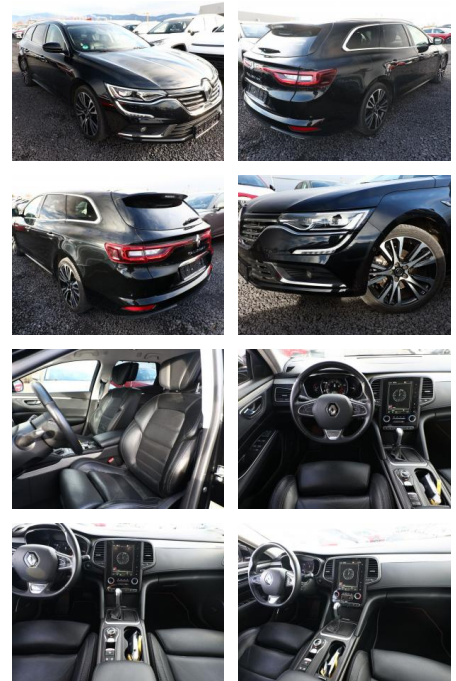

AT27-GW-ABO **Angebotsnr.:**

Erstzulassung:	Kilometer:	Farbe:	Leistung:	Kraftstoffart:
05.11.2019	61.337	Schwarz	165 kW / 224 PS	Benzin

PREIS	FINANZIERUNGSBEISPIEL	
21.560 €	Laufzeit: 72 Monate	Anzahlung: 25 %
	Basis-Finanzierung:**	Mtl. Rate:
	Zielraten-Finanzierung:**	183 €