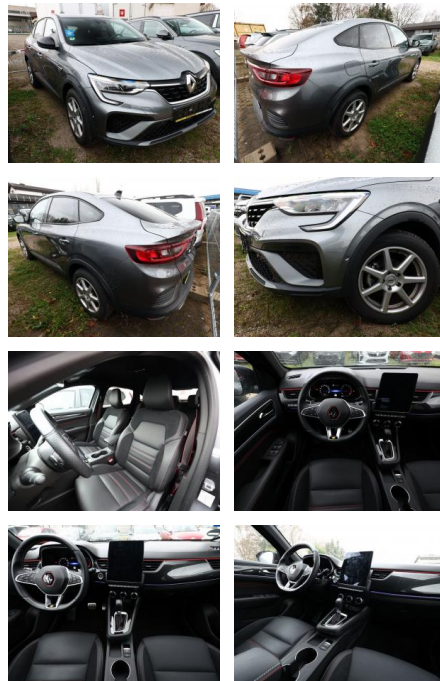

## Renault Arkana TCe 160 EDC R.S. Line Fast Track

AT27-GW-AZ54 **Angebotsnr.:**

Erstzulassung:	Kilometer:	Farbe:	Leistung:	Kraftstoffart:
22.12.2022	5.350	Grau	116 kW / 158 PS	Benzin

**PREIS**  
**27.470 €**