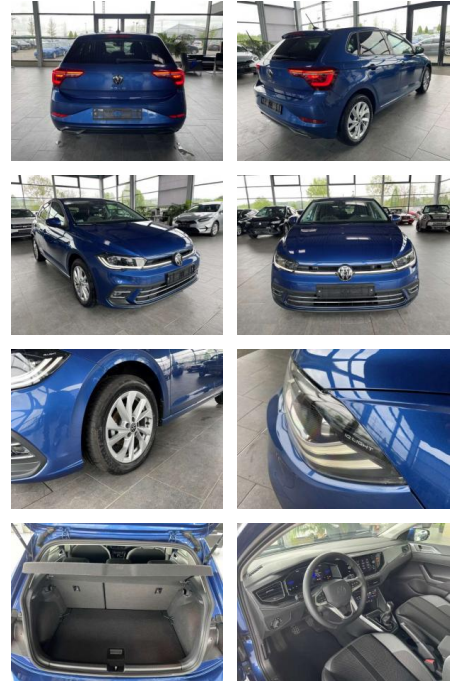

## Volkswagen Polo VI Style 1.0 LED ACC IQ Drive

AR35-0750

Angebotsnr.:

Erstzulassung:	Kilometer:	Farbe:	Leistung:	Kraftstoffart:	Verbr. komb.	CO2-Emission	CO2-Klasse (WLTP)
01.08.2023	5.300	Blau	70 kW / 95 PS	Benzin	5,5 l/100km	126 g/km	D