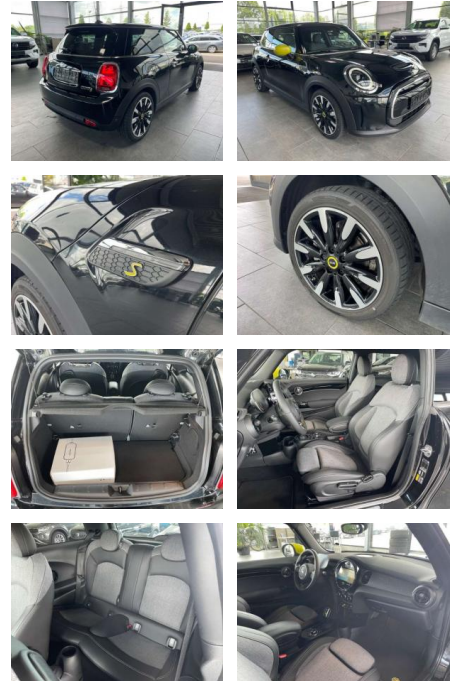

AR35-3130 **Angebotsnr.:**

Erstzulassung:	Kilometer:	Farbe:	Leistung:	Kraftstoffart:
01.05.2023	9.000	Schwarz	135 kW / 184 PS	Benzin

PREIS
27.770 €

FINANZIERUNGSBEISPIEL
Laufzeit: 72 Monate Anzahlung: 25 %
Basis-Finanzierung:* Mtl. Rate:
Zielraten-Finanzierung:** **235 €**

- Sprachsteuerung
- DAB
- Musikstreaming

Komfort

- Servolenkung
- Zentralverriegelung
- Elektrischer Fensterheber
- Lederausstattung
- Sitzheizung
- Elektrische Aussenspiegel
- Teilbare Rucksitzlehne
- Tempomat
- Park Distance Control
- Multifunktionslenkrad
- Innenspiegel autom. abblendbar
- Mittelarmlehne
- Innenraumfilter
- Lenksäule einstellbar
- Sportsitze
- Ambiente Beleuchtung