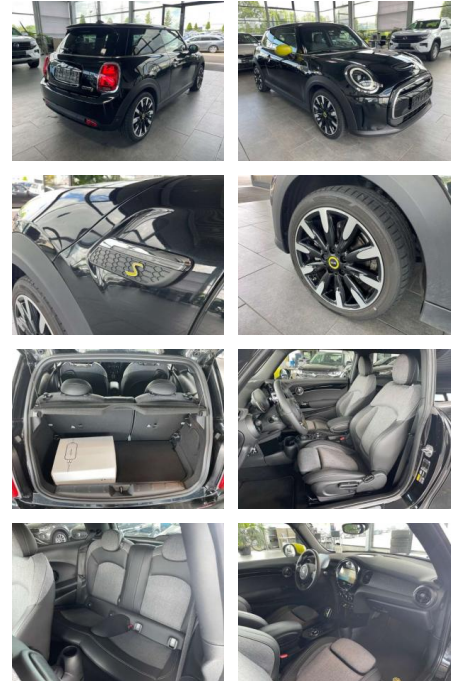

AR35-3120 **Angebotsnr.:**

Erstzulassung:	Kilometer:	Farbe:	Leistung:	Kraftstoffart:
01.05.2023	5.900	Schwarz	135 kW / 184 PS	Benzin

PREIS
27.240 €

FINANZIERUNGSBEISPIEL
Laufzeit: 72 Monate Anzahlung: 25 %
Basis-Finanzierung:* Mtl. Rate:
Zielraten-Finanzierung:** **231 €**