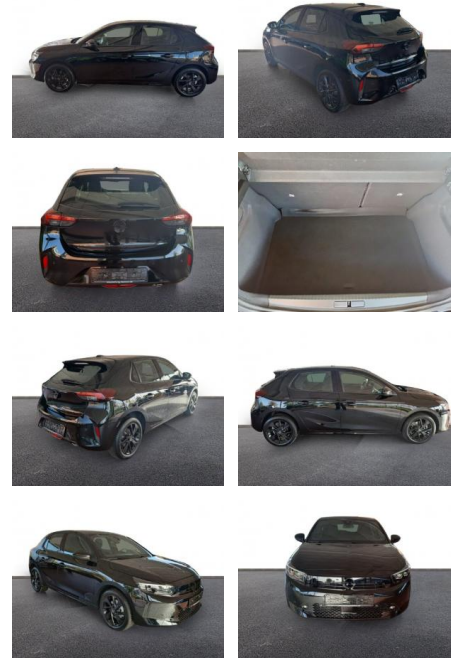

## Opel Corsa F GS 1.2 T LED Klimaautom.DAB SHZ

AH32-P424473Angebotsnr.:

Erstzulassung:	Kilometer:	Farbe:	Leistung:	Kraftstoffart:
01.09.2023	12.025	Schwarz	74 kW / 101 PS	Benzin

**PREIS**  
**21.120 €**