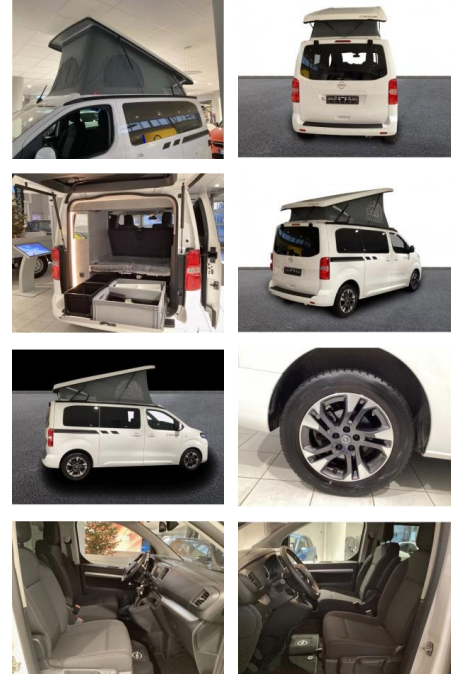

AH32-MZ03506 **Angebotsnr.:**

Erstzulassung:	Kilometer:	Farbe:	Leistung:	Kraftstoffart:
01.06.2021	12.200	Weiß	88 kW / 120 PS	Diesel

PREIS
47.410 €

FINANZIERUNGSBEISPIEL
Laufzeit: 72 Monate Anzahlung: 25 %
Basis-Finanzierung:* Mtl. Rate:
Zielraten-Finanzierung:** **402 €**