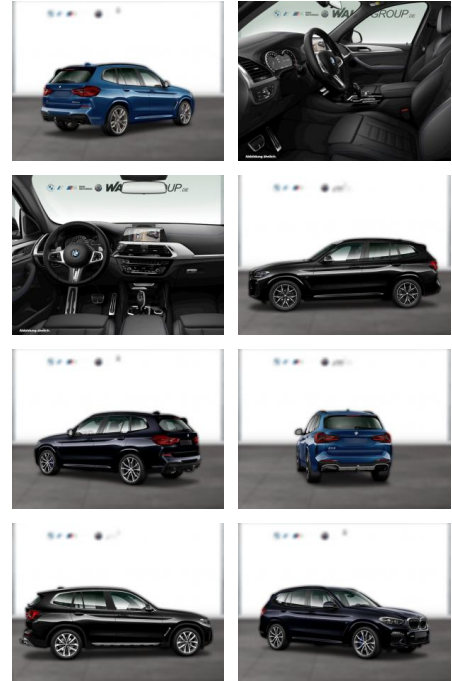

Ihr Ansprechpartner

Herr Benjamin Loeff
E-Mail: benjamin.loeff@krausecars.de
Telefon: 0355 58130

Autohaus Krause u. Sohn
Sachsendorfer Str. 3 - 03051 Cottbus - Tel.: 0355 / 58130

BMW X3 xDrive20d M SPORT HUD STANDHZG AHK

WG05-171238 Angebotsnr.:

Erstzulassung:	Kilometer:	Farbe:	Leistung:	Kraftstoffart:
01.11.2021	56.800	Schwarz	140 kW / 190 PS	Diesel

PREIS 42.590 €	FINANZIERUNGSBEISPIEL	
	Laufzeit: 72 Monate	Anzahlung: 25 %
	Basis-Finanzierung:**	Mtl. Rate:
	Zielraten-Finanzierung:**	361 €