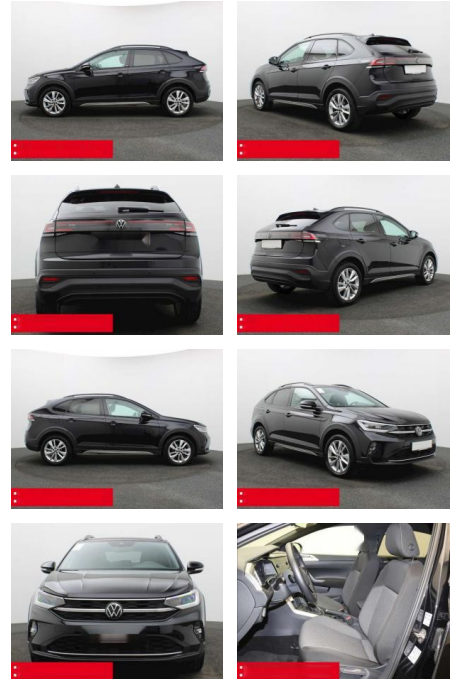

Ihr Ansprechpartner

Herr Mathias Markusch
E-Mail: mathias.markusch@krausecars.de
Telefon: 0355 58130

Autohaus Krause u. Sohn
Sachsendorfer Str. 3 - 03051 Cottbus - Tel.: 0355 / 58130

Volkswagen Taigo 1.0 TSI DSG Move IQ.LIGHT KAMER...

BS05-76314_Gewinnr.: