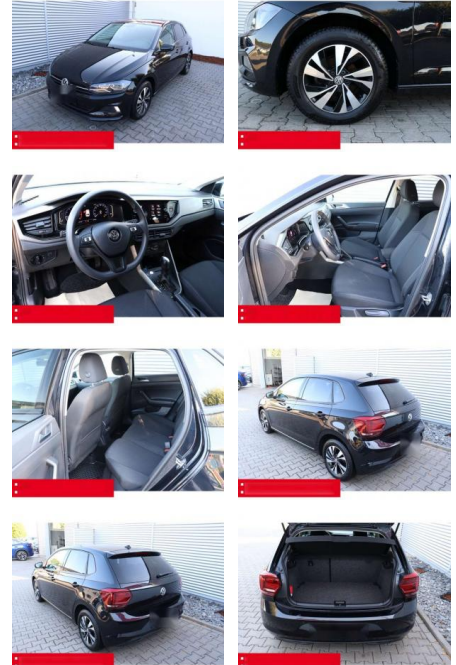

Ihr Ansprechpartner

Herr Benjamin Loeff
E-Mail: benjamin.loeff@krausecars.de
Telefon: 0355 58130

Autohaus Krause u. Sohn
Sachsendorfer Str. 3 - 03051 Cottbus - Tel.: 0355 / 58130

Volkswagen Polo VI 1.0 TSI DSG Comfortline NAVI

BS05-4899_GW Angebot Nr.:

Erstzulassung:	Kilometer:	Farbe:	Leistung:	Kraftstoffart:	Verbr. komb.	CO2-Emission	CO2-Klasse (WLTP)
01.07.2020	49.950	Schwarz	70 kW / 95 PS	Benzin	6,3 l/100km	143 g/km	E

PREIS
18.780 €