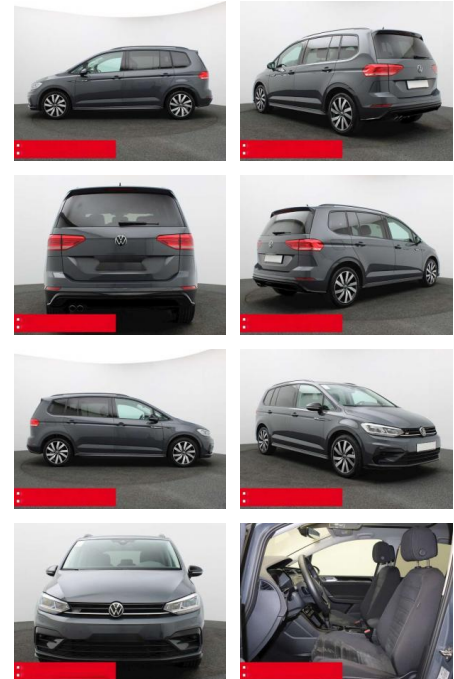

Volkswagen Touran 2.0 TDI **DSG Highline R-Line**

BS05-75440_GW...
Angebot Nr.:

Erstzulassung:	Kilometer:	Farbe:	Leistung:	Kraftstoffart:	Verbr. komb.	CO2-Emission	CO2-Klasse (WLTP)
01.11.2023	22.415	Grau	110 kW / 150 PS	Benzin	5,6 l/100km	146 g/km	E

Ausstattung

Sicherheit

- Anti-Blockiersystem ABS

Multimedia

- Radio

Weiteres

- Diesel
- HIGHLIGHTS 7-Sitzplätze
- NAVIGATIONSSYSTEM DISCOVER MEDIA incl. Streaming und Internet LM-Felgen 18
- MARSEILLE RÜCKFAHRKAMERA BEHEIZBARE FRONTSCHIEBE ERGO-ACTIVE Sitz mit 14-Wege-Einstellung Massagefunktion
- ASSISTENZ-SYSTEME
- ACC-ABSTANDSTEMPOMAT-ADAPTIVE CRUISER-Line Metallic-Lackierung Stoßfänger
- CONTROL FRONT ASSIST mit Fußgänger- und Radfahrererkennung Müdigkeitserkennung
- NOTBREMSASSISTENT SPURHALTE-ASSISTENT
- SPURWECHSELASSISTENT SIDE ASSIST LIGHT
- ASSIST AUSPARK-Assistent NOTRUFSYSTEM
- verstellbar mit Beifahrerabsenkung und Umfeldbeleuchtung Fensterheber elektrisch Multifunktions-Lederlenkrad Innenspiegel automatisch abblendend KEYLESS START - Schlüsselloses Startsystem LENKRAD BEHEIZBAR Lendenwirbelstütze/n elektrisch mit Massagefunktion (Lordosenstütze) INNEN-AUSSTATTUNG Gepäckraum-Abdeckung Klapptisch an Vordersitzlehnen 1 Kindersitz integriert in den rechten Rücksitz Beifahrersitzlehne komplett umklappbar AUSSEN-AUSSTATTUNG Dachreling schwarz Abgedunkelte Scheiben ab B-Säule BLACK-STYLE-Designpaket für in Wagenfarbe lackiert LICHT & SICHT LED-SCHEINWERFER Fahrlichtschaltung automatisch Scheinwerferreinigung
- Zwischenverkauf und Irrtümer vorbehalten.
- Ambientbeleuchtung TECHNIK Regensensor Reifendruckkontrolle Scheibenwaschdüsen