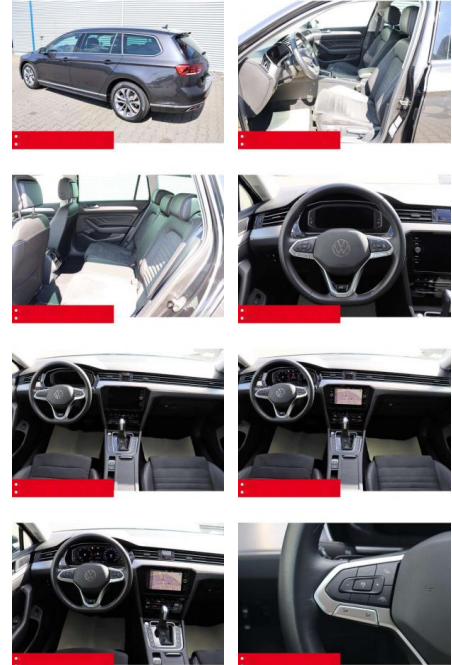

Ihr Ansprechpartner

Herr Benjamin Loeff
E-Mail: benjamin.loeff@krausecars.de
Telefon: 0355 58130

Volkswagen Passat Variant 2.0 TDI 200 PS

BS05-403_GWAS0010124122