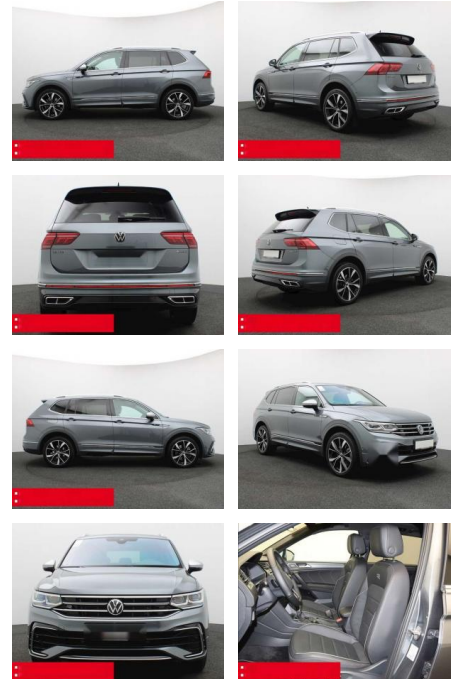

Volkswagen Tiguan Allspace 2.0 TSI DSG 4Mo. R-Li...

BS05-76416_GW...
Angebot Nr.:

| Erstzulassung: | Kilometer: | Farbe: | Leistung: | Kraftstoffart: | Verbr. komb. | CO2-Emission | CO2-Klasse (WLTP) |
|----------------|------------|--------|-----------------|----------------|--------------|--------------|-------------------|
| 01.01.2024 | 24.680 | Grau | 180 kW / 245 PS | Benzin | 9,0 l/100km | 204 g/km | G |