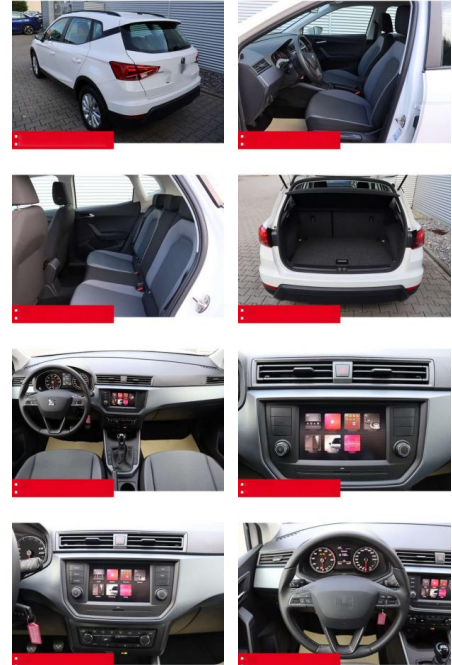

Ihr Ansprechpartner

Herr Mathias Markusch
E-Mail: mathias.markusch@krausecars.de
Telefon: 0355 58130

Autohaus Krause u. Sohn
Sachsendorfer Str. 3 - 03051 Cottbus - Tel.: 0355 / 58130

Seat Arona 1.0 TSI Style TEMPOMAT FULL-LINK

BS05-4951_GW Angebotnr.:

Erstzulassung:	Kilometer:	Farbe:	Leistung:	Kraftstoffart:	Verbr. komb.	CO2-Emission	CO2-Klasse (WLTP)
01.06.2020	30.853	Weiß	85 kW / 116 PS	Benzin	5,8 l/100km	131 g/km	D

PREIS
18.040 €