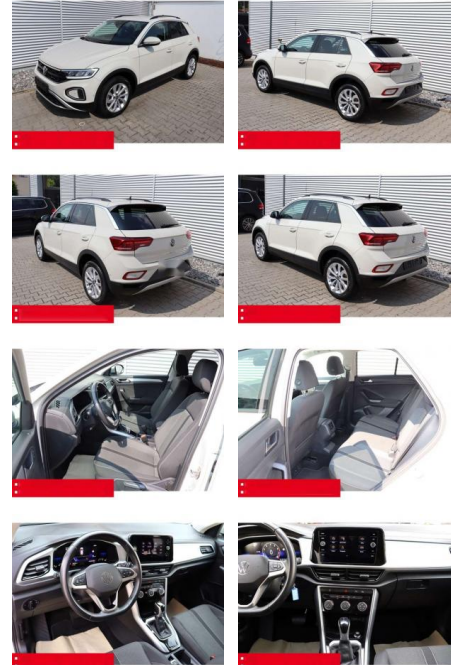

## Volkswagen T-Roc 1.5 TSI 150kW DSG Life AHK LED NAVI

BS05-4691\_GW Argentinr.:

Erstzulassung:	Kilometer:	Farbe:	Leistung:	Kraftstoffart:	Verbr. komb.	CO2-Emission	CO2-Klasse (WLTP)
01.05.2023	38.380	Grau	110 kW / 150 PS	Benzin	6,4 l/100km	144 g/km	E