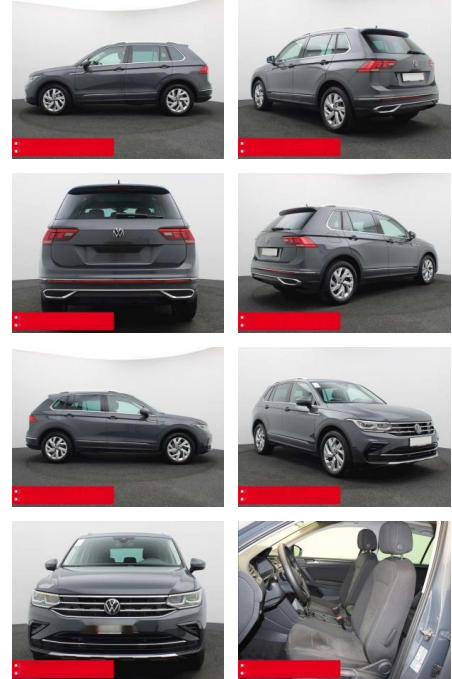

Volkswagen Tiguan 2.0 TDI DSG Elegance PANO AHK

BS05-74143_GW_03012023

Erstzulassung:	Kilometer:	Farbe:	Leistung:	Kraftstoffart:	Verbr. komb.	CO2-Emission	CO2-Klasse (WLTP)
01.09.2023	27.800	Grau	110 kW / 150 PS	Benzin	5,8 l/100km	151 g/km	E