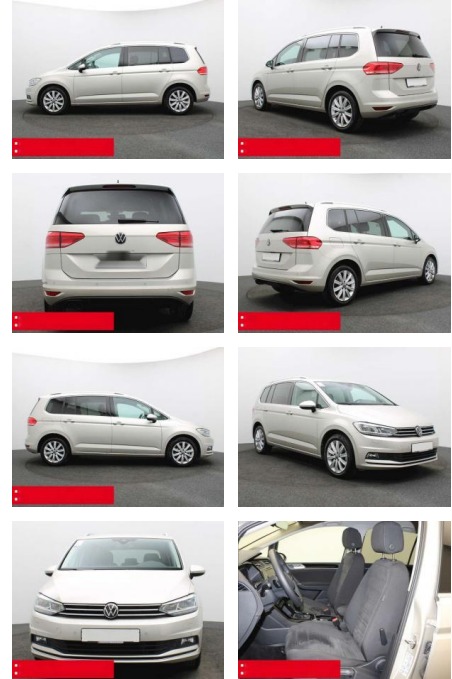

Ihr Ansprechpartner

Herr Mathias Markusch
E-Mail: mathias.markusch@krausecars.de
Telefon: 0355 58130

Autohaus Krause u. Sohn
Sachsendorfer Str. 3 - 03051 Cottbus - Tel.: 0355 / 58130

Volkswagen Touran 2.0 TDI DSG Highline 7-S.

BS05-75642_GW050119..

Erstzulassung:	Kilometer:	Farbe:	Leistung:	Kraftstoffart:	Verbr. komb.	CO2-Emission	CO2-Klasse (WLTP)
01.11.2023	21.535	Silber	110 kW / 150 PS	Benzin	5,5 l/100km	145 g/km	E

PREIS
39.990 €