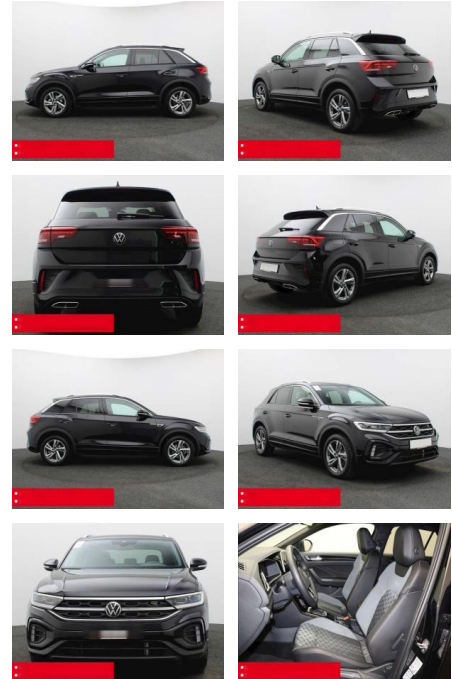

## Volkswagen T-Roc 1.5 TSI R-Line IQ.DRIVE KAMERA

BS05-77016\_Gewinnr.: **Angaben:**

Erstzulassung:	Kilometer:	Farbe:	Leistung:	Kraftstoffart:	Verbr. komb.	CO2-Emission	CO2-Klasse (WLTP)
01.01.2024	21.410	Schwarz	110 kW / 150 PS	Benzin	6,3 l/100km	142 g/km	E