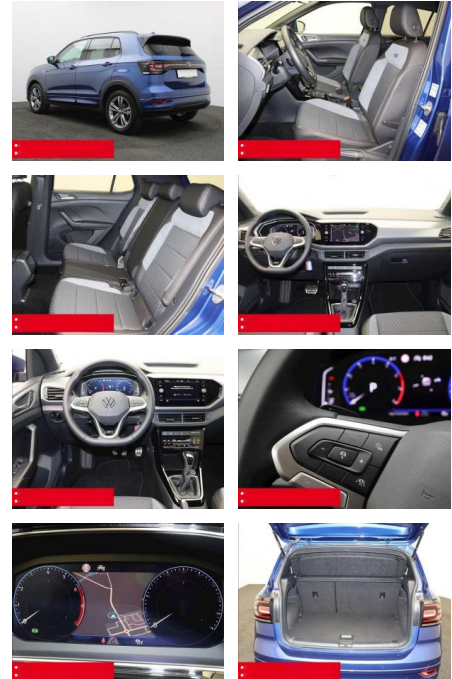

**Volkswagen T-Cross 1.5 TSI 150 PS DSG R-Line NAVI KAMERA...**

BS05-76705\_Gewinnplan

Erstzulassung:	Kilometer:	Farbe:	Leistung:	Kraftstoffart:	Verbr. komb.	CO2-Emission	CO2-Klasse (WLTP)
01.01.2024	20.760	Blau	110 kW / 150 PS	Benzin	5,9 l/100km	134 g/km	D

**Ausstattung**

- Sicherheit**
  - Anti-Blockiersystem ABS
  - Zwischenverkauf und Irrtümer vorbehalten.
- Multimedia**
  - Radio
- Weiteres**
  - HIGHLIGHTS NAVIGATIONSSYSTEM DISCOVER MEDIA incl. Streaming und Internet
  - LM-Felgen 17 SEBRING RÜCKFAHRKAMERA
  - ASSISTENZ-SYSTEME
  - ACC-ABSTANDSTEMPOMAT-ADAPTIVE CRUISE CONTROL Berganfahr-Assistent
  - Fernlichtassistent LIGHT ASSIST FRONT
  - ASSIST Müdigkeitserkennung
  - NOTBREMSASSISTENT SPURHALTE-ASSISTENT
  - TRAVEL ASSIST LIGHT ASSIST
  - VERKEHRSZEICHENERKENNUNG
  - Fußgängererkennung Einparkhilfe PDC vorne und hinten INFOTAINMENT & MULTIMEDIA Handyvorbereitung Bluetooth