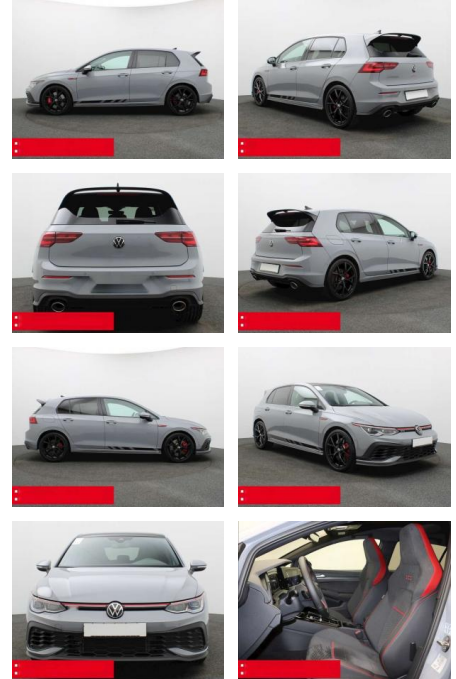

## Volkswagen Golf GTI 8 2.0 TSI DSG Clubsport PANO

BS05-75077\_Golf GTI 8 Clubspor..

Erstzulassung:	Kilometer:	Farbe:	Leistung:	Kraftstoffart:	Verbr. komb.	CO2-Emission	CO2-Klasse (WLTP)
01.11.2023	22.420	Grau	221 kW / 300 PS	Benzin	7,5 l/100km	171 g/km	F

### Ausstattung