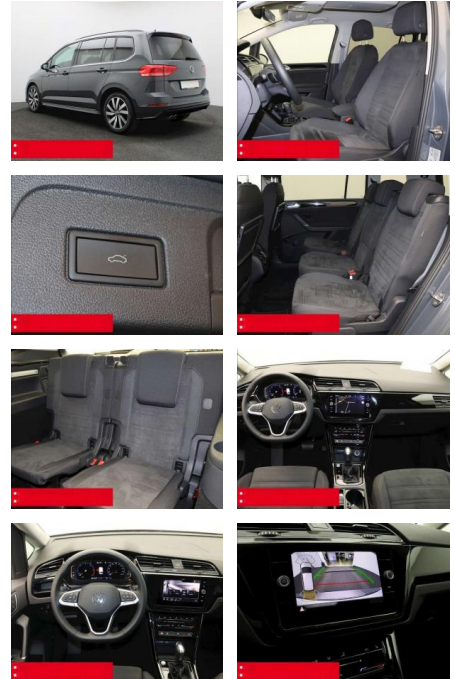

Volkswagen Touran 2.0 TDI DSM Highline R-Line

BS05-75711_GW080219..