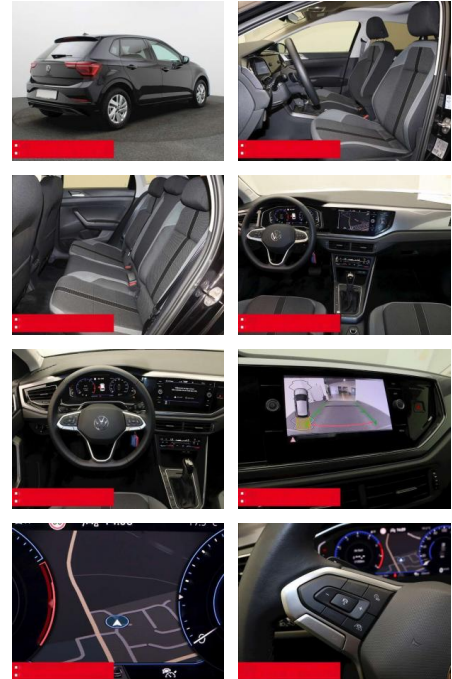

## Volkswagen Polo 1.0 TSI DSG Style PANO IQ.DRIVE

BS05-75469\_ANGEBOT Nr.:

Erstzulassung:	Kilometer:	Farbe:	Leistung:	Kraftstoffart:	Verbr. komb.	CO2-Emission	CO2-Klasse (WLTP)
01.12.2023	6.785	Schwarz	81 kW / 110 PS	Benzin	5,8 l/100km	131 g/km	D

### Ausstattung

- Sicherheit**
- Anti-Blockiersystem ABS
  - Zwischenverkauf und Irrtümer vorbehalten.
- Multimedia**
- Radio
- Weiteres**
- HIGHLIGHTS Sondermodell STYLE
  - PANORAMA-SCHIEBEDACH NAVIGATIONSSYSTEM
  - DISCOVER MEDIA incl. Streaming und Internet LM-Felgen 15 RONDA IQ.LIGHT - LED-Matrixscheinwerfer RÜCKFAHRKAMERA ASSISTENZ-SYSTEME ACC-ABSTANDSTEMPOMAT-ADAPTIVE CRUISE CONTROL Berganfahr-Assistent Fernlichtassistent DYNAMIK LIGHT ASSIST (blendfreies FL) Müdigkeitserkennung NOTBREMSASSISTENT SPURHALTE-ASSISTENT TRAVEL ASSIST VERKEHRSZEICHENERKENNUNG Fußgängererkennung Einparkhilfe PDC vorne und hinten INFOTAINMENT &