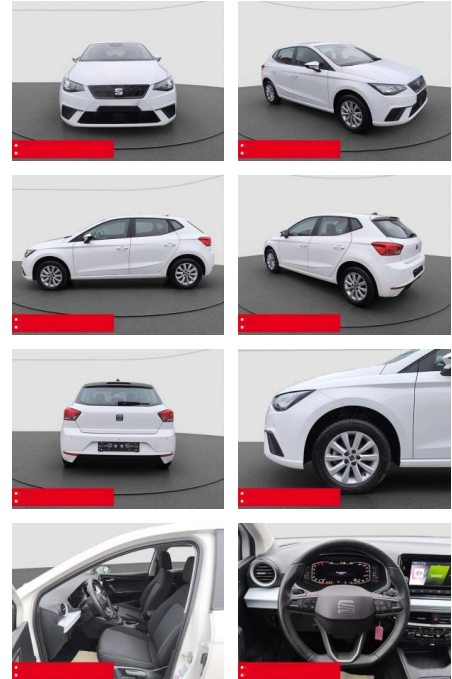

## Seat Ibiza 1.0 TSI Style LED RFK PDC TEMPOMAT

BS05-5590\_GW Angebotsnr.:

Erstzulassung:	Kilometer:	Farbe:	Leistung:	Kraftstoffart:	Verbr. komb.	CO2-Emission	CO2-Klasse (WLTP)
01.02.2023	13.800	Weiß	70 kW / 95 PS	Benzin	5,5 l/100km	124 g/km	D