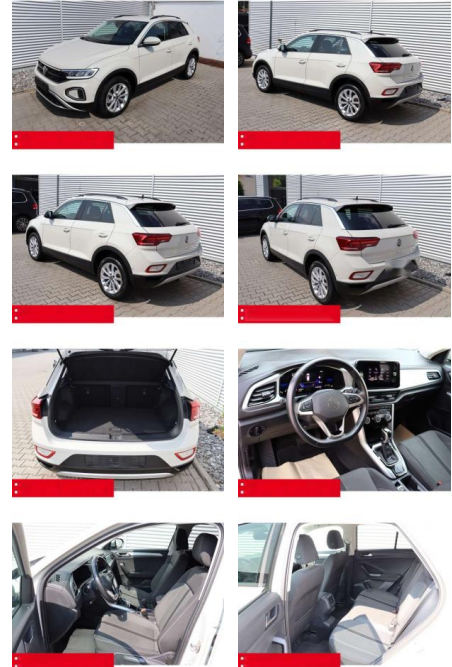

## Volkswagen T-Roc 1.5 TSI DSG Life AHK LED NAVI

BS05-4703\_GW Artikelnr.:

Erstzulassung:	Kilometer:	Farbe:	Leistung:	Kraftstoffart:	Verbr. komb.	CO2-Emission	CO2-Klasse (WLTP)
01.05.2023	33.340	Grau	110 kW / 150 PS	Benzin	6,4 l/100km	144 g/km	E