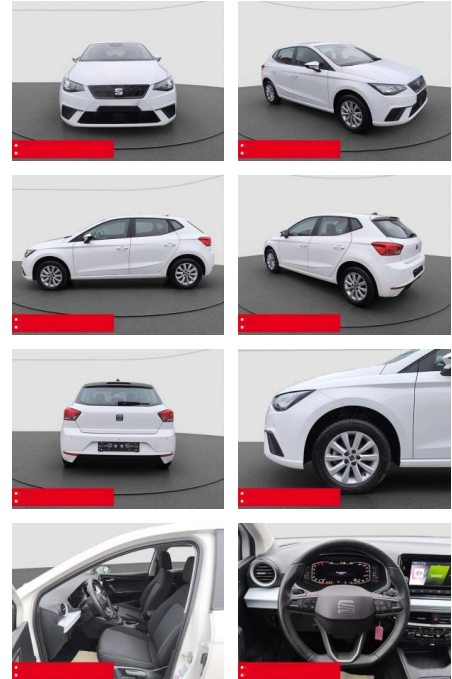

Seat Ibiza 1.0 TSI Style LED RFK PDC TEMPOMAT

BS05-5562_GW Angebot Nr.:

Erstzulassung:	Kilometer:	Farbe:	Leistung:	Kraftstoffart:	Verbr. komb.	CO2-Emission	CO2-Klasse (WLTP)
01.04.2023	7.305	Weiß	70 kW / 95 PS	Benzin	5,5 l/100km	124 g/km	D