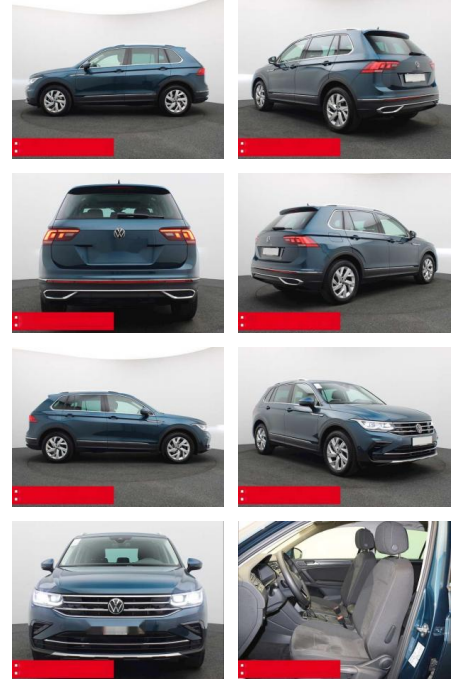

Ihr Ansprechpartner

Herr Mathias Markusch
E-Mail: mathias.markusch@krausecars.de
Telefon: 0355 58130

Autohaus Krause u. Sohn
Sachsendorfer Str. 3 - 03051 Cottbus - Tel.: 0355 / 58130

Volkswagen Tiguan 2.0 TDI DSG Elegance PANO AHK

BS05-74596_GW050117..

Erstzulassung:	Kilometer:	Farbe:	Leistung:	Kraftstoffart:	Verbr. komb.	CO2-Emission	CO2-Klasse (WLTP)
01.10.2023	13.510	Blau	110 kW / 150 PS	Benzin	5,8 l/100km	151 g/km	E

PREIS
41.580 €