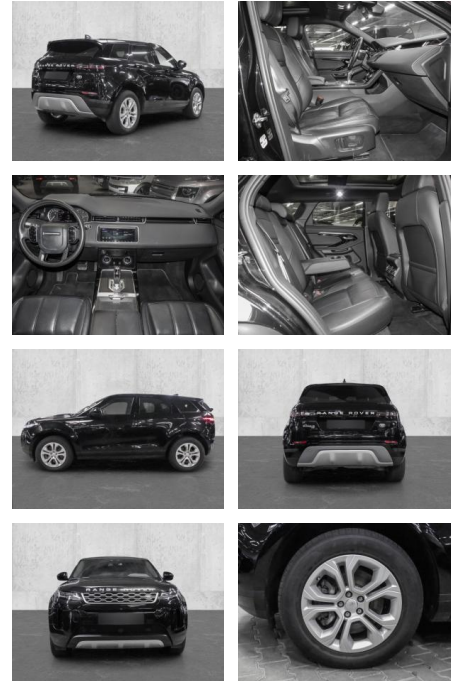

MA05-4413-24 Angebotsnr.:

| Erstzulassung: | Kilometer: | Farbe: | Leistung: | Kraftstoffart: |
|----------------|------------|---------|-----------------|----------------|
| 01.10.2020 | 36.410 | Schwarz | 110 kW / 150 PS | Diesel |