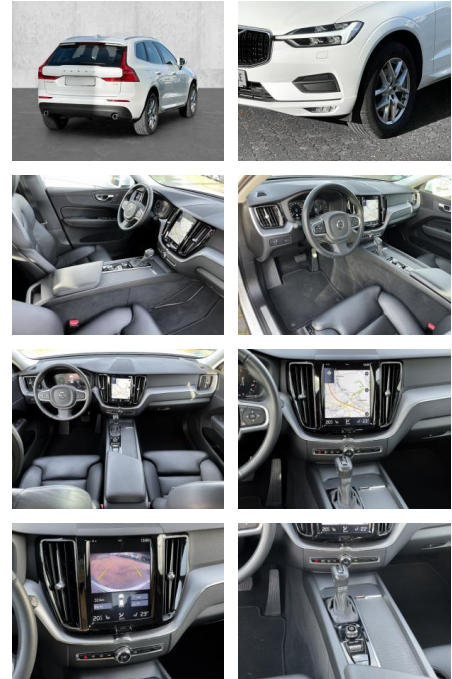

Ihr Ansprechpartner

Herr Benjamin Loeff
E-Mail: benjamin.loeff@krausecars.de
Telefon: 0355 58130

Autohaus Krause u. Sohn
Sachsendorfer Str. 3 - 03051 Cottbus - Tel.: 0355 / 58130

Volvo XC60 Momentum Pro 2WD D4 EU6d-T Navi

MA05-4411-24 Angebotsnr.:

Erstzulassung:	Kilometer:	Farbe:	Leistung:	Kraftstoffart:
01.09.2020	78.954	Weiß	140 kW / 190 PS	Diesel

PREIS
31.190 €

FINANZIERUNGSBEISPIEL

Laufzeit: 72 Monate   Anzahlung: 25 %
Basis-Finanzierung:*   Mtl. Rate:
Zielraten-Finanzierung:** **264 €**

* Basisfinanzierung: Anzahlung: 7.798 Euro, Laufzeit: 72 Monate, Nettodarlehen: 23.393 Euro, Gesamtbetrag: 36.798 Euro, Zinssätze: 7.71% Sollz. (gebunden), 7.99% eff.
** Zielratenfinanzierung: Anzahlung: 7.798 Euro, Laufzeit: 72 Monate, Nettodarlehen: 23.393 Euro, Zielrate: 15.595 Euro, Gesamtbetrag: 38.978 Euro, Zinssätze: 7.71% Sollz. (gebunden), 7.99% eff.,

Vermittlung für: Santander Consumer Bank
Repräsentatives Beispiel gem. § 17 Abs. 4 PAngV. Diese Finanzierungsangebote sind Beispiele. Gerne ermitteln wir für Sie Ihr individuelles Angebot.

Ausstattung

Sicherheit

- PDC Park Distance Control hinten
- Anti-Blockiersystem ABS
- Antischlupfregelung ASC+T
- elektronische Stabilitätskontrolle (ESP / DSP)
- Servolenkung
- Regensensor
- Wegfahrsperre
- Kindersitzbefestigung
- PDC Park Distance Control vorne
- **ABS**
- Airbag
- Beifahrer-Airbag
- Wegfahrsperre
- Seitenairbags
- ESP
- Reifendruckkontrolle
- Traktionskontrolle
- Kopfairbag
- Knieairbag

- Kindersitzbefestigung
- Pannenset
- **Entertainment: Navigationssystem**
- Soundsystem
- Radio
- Telefonvorbereitung
- USB-Anschluss
- MP3
- Bluetooth
- Freisprecheinrichtung
- Apple CarPlay
- Android Auto
- Sprachsteuerung
- DAB
- Musikstreaming
- •

Multimedia

- Radio
- el. Sitzverstellung
- Navigation mit Bildschirm

- MP3 Anschluss
- Bluetooth

Komfort

- Zentralverriegelung
- Bordcomputer
- **Servolenkung**
- Zentralverriegelung
- Elektrischer Fensterheber
- Lederausstattung
- Sitzheizung
- Elektrische Aussenspiegel
- Teilbare Rück Sitzlehne
- Tempomat
- Multifunktionslenkrad
- Keyless Go Startfunktion
- Elektrische Sitze
- Innenspiegel autom. abblendbar
- Mittelarmlehne
- Innenraumfilter
- Lenksäule einstellbar

STÄNDIG ÜBER 15.000 FAHRZEUGE IM BESTAND!