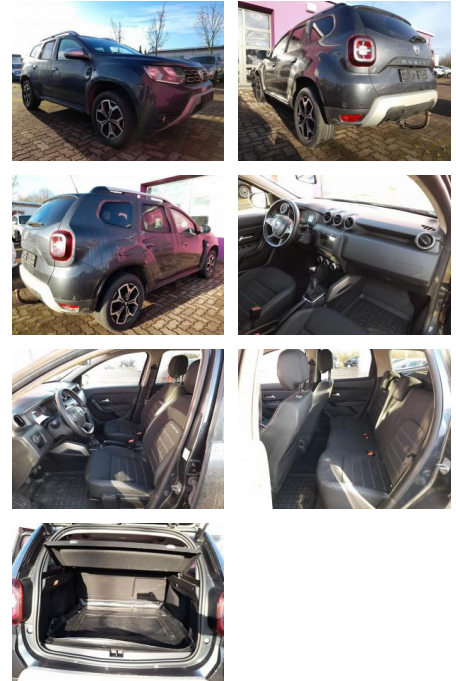

Dacia Duster II dCi 115 4WD Prestige Nav PDC

AT27-GW-A958 **Angebotsnr.:**

Erstzulassung:	Kilometer:	Farbe:	Leistung:	Kraftstoffart:
11.06.2019	64.400	Grau	85 kW / 116 PS	Diesel

PREIS
19.040 €

FINANZIERUNGSBEISPIEL