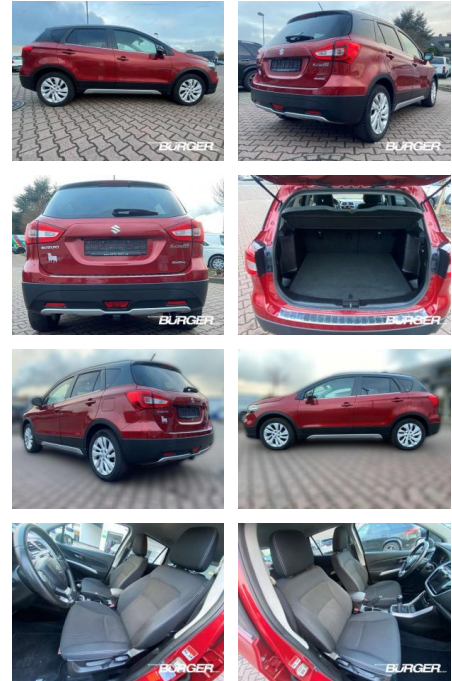

Ihr Ansprechpartner

Herr Benjamin Loeff
E-Mail: benjamin.loeff@krausecars.de
Telefon: 0355 58130

Autohaus Krause u. Sohn
Sachsendorfer Str. 3 - 03051 Cottbus - Tel.: 0355 / 58130

Suzuki SX4 S-Cross 1.0 4WD Navi Kamera Tempo

CB01-538432 **Angebotsnr.:**

Erstzulassung:	Kilometer:	Farbe:	Leistung:	Kraftstoffart:
01.10.2017	79.714	Rot	82 kW / 111 PS	Benzin

PREIS	FINANZIERUNGSBEISPIEL	
15.380 €	Laufzeit: 72 Monate	Anzahlung: 25 %
	Basis-Finanzierung:**	Mtl. Rate:
	Zielraten-Finanzierung:**	1.130 €