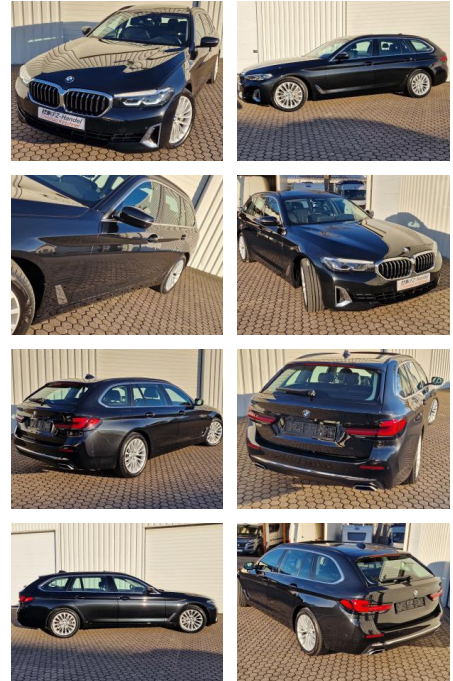

Ihr Ansprechpartner

**Herr Mathias Markusch**  
E-Mail: mathias.markusch@krausecars.de  
Telefon: 0355 58130

Autohaus Krause u. Sohn  
Sachsendorfer Str. 3 - 03051 Cottbus - Tel.: 0355 / 58130

**BMW 530d xDrive\*Standheiz\*AHK\*Pano\*ACC\*DAB\*Apple**

KK00-19-40350Angebotnr.:

**Anhängerkupp.\* Standheiz.**

**Komfortsitze\* xDrive\* ACC**

Erstzulassung:	Kilometer:	Farbe:	Leistung:	Kraftstoffart:	Verbr. komb.	CO2-Emission	CO2-Klasse (WLTP)
23.01.2023	64.280	Schwarz	210 kW / 286 PS	Diesel	6,4 l/100km	169 g/km	F