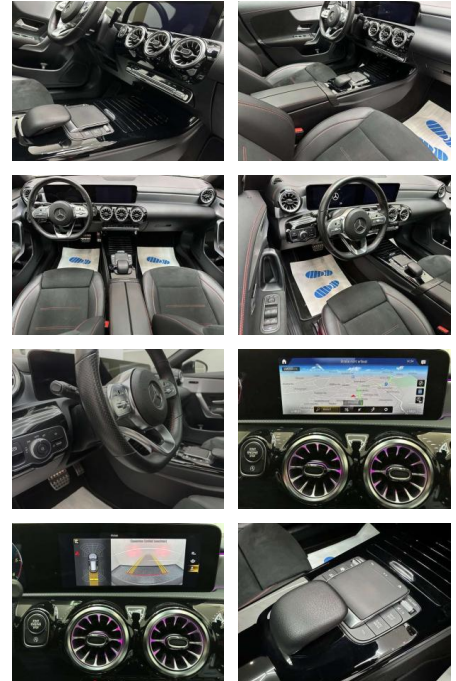

Ihr Ansprechpartner

Herr Mathias Markusch

E-Mail: mathias.markusch@krausecars.de

Telefon: 0355 58130

Autohaus Krause u. Sohn
Sachsendorfer Str. 3 - 03051 Cottbus - Tel.: 0355 / 58130

Mercedes-Benz CLA 180 1 HAND- AMG LINE-NAVI

AC15-30

Angebotsnr.:

Erstzulassung:	Kilometer:	Farbe:	Leistung:	Kraftstoffart:
01.09.2022	37.000	grau	85 kW / 116 PS	Diesel

PREIS
31.060 €

FINANZIERUNGSBEISPIEL

Laufzeit: 72 Monate   Anzahlung: 25 %

Basis-Finanzierung:*   Mtl. Rate:

Zielraten-Finanzierung:**   **263 €**

* Basisfinanzierung: Anzahlung: 7.765 Euro, Laufzeit: 72 Monate, Nettodarlehen: 23.295 Euro, Gesamtbetrag: 36.644 Euro, Zinssätze: 7.71% Sollz. (gebunden), 7.99% eff.
** Zielratenfinanzierung: Anzahlung: 7.765 Euro, Laufzeit: 72 Monate, Nettodarlehen: 23.295 Euro, Zielrate: 15.530 Euro, Gesamtbetrag: 38.815 Euro, Zinssätze: 7.71% Sollz. (gebunden), 7.99% eff.,

Vermittlung für: Santander Consumer Bank
Repräsentatives Beispiel gem. § 17 Abs. 4 PAngV. Diese Finanzierungsangebote sind Beispiele. Gerne ermitteln wir für Sie Ihr individuelles Angebot.

Ausstattung

Sicherheit

- Anti-Blockiersystem ABS

Multimedia

- Radio

Weiteres

- Diesel
- Herzlich willkommen bei der Autocenter Stolberg GmbH
- Ihrem kompetenten Partner für hochwertige Gebrauchtwagen! Bei uns finden Sie eine sorgfältig ausgewählte Auswahl an Fahrzeugen unterschiedlicher Marken und Modelle
- die alle gründlich geprüft und zu attraktiven Konditionen angeboten werden
- Ihr Fahrzeughandel aus der Städteregion Aachen seit 1990. Garantie bis zu 60 Monate gegen Aufpreis möglich
- Inzahlungnahme zum marktgerechten Preis

- elektr. verstellbar LM-Felgen 7
- 5x19 (AMG)
- Vielspeichen
- schwarz und glanzgedreht) Media-Display
- Metallic-Lackierung Mittelarmlehne hinten Mittelkonsole vorn mit Rollo / Ablage Navigationssystem:
- Festplattenavigation Night-Paket
- Außenspiegel schwarz lackiert
- Seitenscheiben hinten und Heckscheibe abgedunkelt LM-Felgen LM-Felgen
- Panorama-Schiebedach Park-Paket
- Fahrassistent-System: aktiver Park-Assistent Rückfahrkamera
- Reifen-Reparaturset (Tirefit)
- Sitz-Komfort-Paket Sitzheizung vorn
- Smartphone integriert Spiegel-Paket
- Außenspiegel elektr. anklappbar
- Außen-/Innenspiegel mit Abblendautomatik
- Vorrüstung car sharing
- Vorrüstung Konnektivität-Paket

- unten abgeflacht) Lenkrad (Sport) mit Multifunktion Direktlenkung mit variabler Lenkkraft-Unterstützung
- Elektron. Stabilitäts-Programm (ESP)
- Fahrassistent-System: Agility Select / Dynamic Select (Fahrmodusschalter)
- Fahrassistent-System: aktiver Bremsassistent Fahrassistent-System: aktiver Spurhalteassistent Fahrzeug Setup (Onlinedienste / Apps)
- Fahrzeug-Monitoring (Fahrzeugortungssystem) Fensterheber elektrisch vorn + hinten
- Getriebe 8-Gang - Doppelkupplungsgetriebe DCT
- Karosserie: 5-türig Keyless Go
- Startanlage Knieairbag Fahrerseite
- Kommunikationsmodul (LTE) Vorbereitung Mercedes me connect Kopf-Airbag-System (Windowbag) Kühlergrill Diamant-Optik
- Licht- und Sicht-Paket Mercedes-Benz
- Notrufsystem Motor 2

STÄNDIG ÜBER 15.000 FAHRZEUGE IM BESTAND!