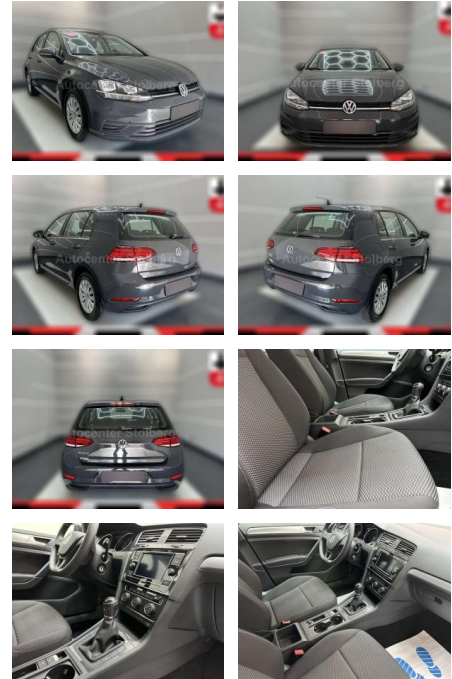

Ihr Ansprechpartner

Herr Mathias Markusch
E-Mail: mathias.markusch@krausecars.de
Telefon: 0355 58130

Autohaus Krause u. Sohn
Sachsendorfer Str. 3 - 03051 Cottbus - Tel.: 0355 / 58130

Volkswagen Golf Trendline BMT/Start-Stopp

AC15-26

Angebotsnr.:

Erstzulassung:	Kilometer:	Farbe:	Leistung:	Kraftstoffart:
01.02.2020	13.000	grau	85 kW / 116 PS	Benzin

PREIS
17.070 €

FINANZIERUNGSBEISPIEL

Laufzeit: 72 Monate   Anzahlung: 25 %
Basis-Finanzierung:*   Mtl. Rate:
Zielraten-Finanzierung:** **1145 €**

* Basisfinanzierung: Anzahlung: 4.268 Euro, Laufzeit: 72 Monate, Nettodarlehen: 12.803 Euro, Gesamtbetrag: 20.139 Euro, Zinssätze: 7.71% Sollz. (gebunden), 7.99% eff.
** Zielratenfinanzierung: Anzahlung: 4.268 Euro, Laufzeit: 72 Monate, Nettodarlehen: 12.803 Euro, Zielrate: 8.535 Euro, Gesamtbetrag: 21.333 Euro, Zinssätze: 7.71% Sollz. (gebunden), 7.99% eff.,

Vermittlung für: Santander Consumer Bank
Repräsentatives Beispiel gem. § 17 Abs. 4 PAngV. Diese Finanzierungsangebote sind Beispiele. Gerne ermitteln wir für Sie Ihr individuelles Angebot.

Ausstattung

Sicherheit

- Anti-Blockiersystem ABS

Multimedia

- Radio

Weiteres

- Herzlich willkommen bei der Autocenter Stolberg GmbH
- Ihrem kompetenten Partner für hochwertige Gebrauchtwagen! Bei uns finden Sie eine sorgfältig ausgewählte Auswahl an Fahrzeugen unterschiedlicher Marken und Modelle
- die alle gründlich geprüft und zu attraktiven Konditionen angeboten werden
- Ihr Fahrzeughandel aus der Städteregion Aachen seit 1990. Garantie bis zu 60 Monate gegen Aufpreis möglich
- Inzahlungnahme zum marktgerechten Preis
- Finanzierung zu TOP Konditionen

- links Außenspiegel elektr. verstell- und heizbar Außenspiegel konvex
- rechts Außenspiegel lackiert
- Blinkleuchte in Außenspiegel integriert
- Bremsassistent Doppeltonhorn Elektron.
- Differentialsperr (EDS) Elektron.
- Differentialsperr (XDS) Elektron.
- Stabilitäts-Programm (ESP)
- Fahrassistenz-System:
- Anhänger-Stabilisierungs-Programm
- Fahrassistenz-System:
- Müdigkeitserkennung Fensterheber elektrisch Frontscheibe Verbundglas getönt Funkschlüssel (2) klappbar
- Getriebe 6-Gang Handschuhfach mit Kühlfunktion Heckleuchten LED
- Heckscheibenwischer Innenausstattung:
- Dekoreinlagen Spotpoint Innenraumfilter:
- Staub- und Pollenfilter Innenspiegel abblendbar Isofix-Aufnahmen für Kindersitz an Rücksitz Karosserie:

- Höhen-/Längsverstellung Leseleuchten vorn Leuchtweitenregelung Mobile Online Dienste VW Connect Modellpflege Motor 1
- 0 Ltr. - 85 kW TSI Multifunktionsanzeige Plus Nebelschlussleuchte
- Nichtraucher-Paket Otto-Partikelfilter (OPF) Parkbremse elektrisch
- Reifen-Reparaturkit (Tire Mobility Set) Reifenkontroll-Anzeige Rücksitzlehne geteilt Schadstoffarm nach Abgasnorm Euro 6d-TEMP Scheibenwischer mit Intervallschaltung
- regulierbar SCR-System (AdBlue-Technologie) Servolenkung elektro-mechanisch und geschwindigkeitsabhängig
- Sicherheitsgurte vorn mit Gurtstraffer
- höhenverstellbar Sitz vorn links höhenverstellbar Sitzbezug / Polsterung: Stoff Sonnenblenden mit Spiegel Stabilisator vorn Stahlfelgen