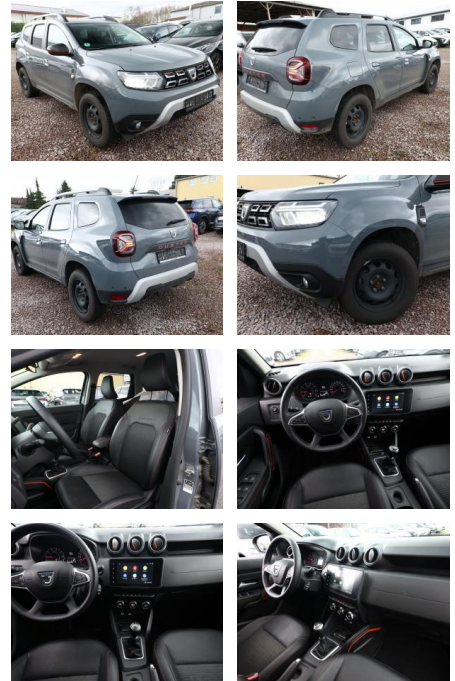

## Dacia Duster II 1.3 TCe 130 Extreme Nav PDC

AT27-GW-ANO **Angebotsnr.:**

Erstzulassung:	Kilometer:	Farbe:	Leistung:	Kraftstoffart:
14.11.2022	38.500	Diverse	96 kW / 131 PS	Benzin

**PREIS**  
**22.070 €**