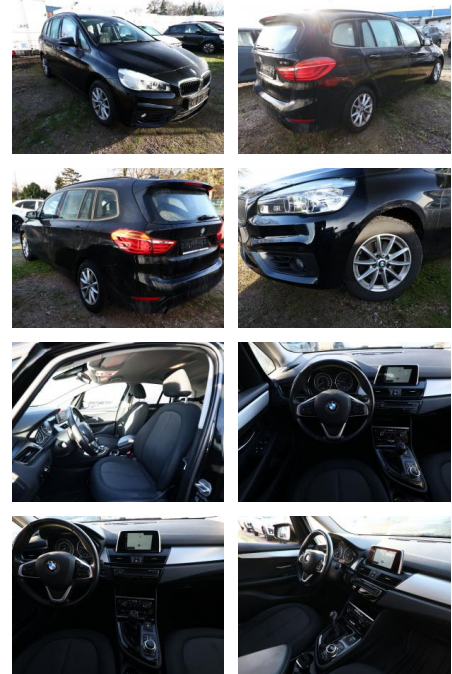

AT27-GW-AZ855 Angebotsnr.:

Erstzulassung:	Kilometer:	Farbe:	Leistung:	Kraftstoffart:
02.01.2018	63.800	Schwarz	103 kW / 140 PS	Benzin

PREIS	FINANZIERUNGSBEISPIEL	
19.900 €	Laufzeit: 72 Monate	Anzahlung: 25 %
	Basis-Finanzierung:**	Mtl. Rate:
	Zielraten-Finanzierung:**	169 €

Multimedia

- Radio
- CD Radio
- Navigation mit Bildschirm
- Bluetooth

Komfort

- Zentralverriegelung
- Bordcomputer

Interieur

- Multifunktionslenkrad
- el. Fensterheber
- Sitzheizung

Exterieur

- Leichtmetallfelgen
- Nebelscheinwerfer
- Dachreling