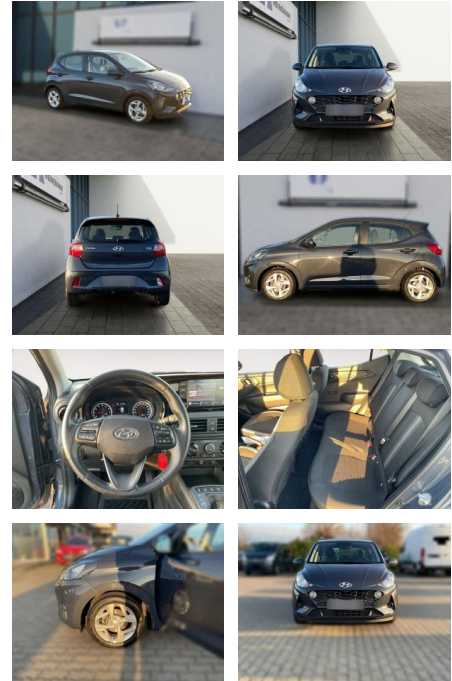

Ihr Ansprechpartner

Herr Mathias Markusch
E-Mail: mathias.markusch@krausecars.de
Telefon: 0355 58130

Autohaus Krause u. Sohn
Sachsendorfer Str. 3 - 03051 Cottbus - Tel.: 0355 / 58130

Hyundai i10 1.0 Automatik Trend Klima

HE03-ZK124597 Angebotsnr.:

Erstzulassung:	Kilometer:	Farbe:	Leistung:	Kraftstoffart:
01.05.2023	56.944	Diverse	49 kW / 67 PS	Benzin

PREIS	FINANZIERUNGSBEISPIEL	
17.680 €	Laufzeit: 72 Monate	Anzahlung: 25 %
	Basis-Finanzierung:**	Mtl. Rate:
	Zielraten-Finanzierung:**	150 €