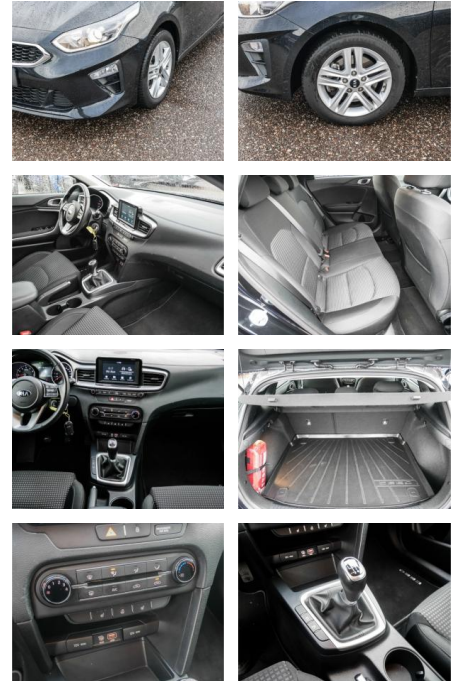

Ihr Ansprechpartner

Herr Mathias Markusch

E-Mail: mathias.markusch@krausecars.de

Telefon: 0355 58130

Autohaus Krause u. Sohn

Sachsendorfer Str. 3 - 03051 Cottbus - Tel.: 0355 / 58130

Kia Cee'd Edition 7 Limited 1.4 EU6d-T

MA05-1967-24 Angebotsnr.:

Erstzulassung:	Kilometer:	Farbe:	Leistung:	Kraftstoffart:
01.06.2019	43.500	Schwarz	73 kW / 99 PS	Benzin

PREIS
15.920 €

FINANZIERUNGSBEISPIEL

Laufzeit: 72 Monate   Anzahlung: 25 %
Basis-Finanzierung:*   Mtl. Rate:
Zielraten-Finanzierung:** **135 €**

* Basisfinanzierung: Anzahlung: 3.980 Euro, Laufzeit: 72 Monate, Nettodarlehen: 11.940 Euro, Gesamtbetrag: 18.782 Euro, Zinssätze: 7.71% Sollz. (gebunden), 7.99% eff.
** Zielratenfinanzierung: Anzahlung: 3.980 Euro, Laufzeit: 72 Monate, Nettodarlehen: 11.940 Euro, Zielrate: 7.960 Euro, Gesamtbetrag: 19.895 Euro, Zinssätze: 7.71% Sollz. (gebunden), 7.99% eff.,

Vermittlung für: Santander Consumer Bank
Repräsentatives Beispiel gem. § 17 Abs. 4 PAngV. Diese Finanzierungsangebote sind Beispiele. Gerne ermitteln wir für Sie Ihr individuelles Angebot.

Ausstattung

Sicherheit

- PDC Park Distance Control hinten
- Anti-Blockiersystem ABS
- Antischlupfregelung ASC+T
- elektronische Stabilitätskontrolle (ESP / DSP)
- Servolenkung
- Wegfahrsperr
- Kindersitzbefestigung
- **ABS**
- Airbag
- Beifahrer-Airbag
- Wegfahrsperr
- Seitenairbags
- ESP
- Antriebsschlupfregelung
- Reifendruckkontrolle
- Traktionskontrolle
- Kopfairbag
- Kindersitzbefestigung
- Pannenset

Entertainment: Radio

- Telefonvorbereitung
- AUX-In
- USB-Anschluss
- MP3
- Bluetooth
- Freisprecheinrichtung
- Apple CarPlay
- Android Auto
- Touchscreen

Multimedia

- Radio
- MP3 Anschluss
- Bluetooth

Komfort

- Zentralverriegelung
- Bordcomputer
- Klimaanlage

- Servolenkung
- Zentralverriegelung
- Elektrischer Fensterheber
- Sitzheizung
- Elektrische Aussenspiegel
- Tempomat
- Park Distance Control
- Multifunktionslenkrad
- Mittelarmlehne
- Lederlenkrad
- Geschwindigkeitsbegrenzungsanlage
- Funkfernbedienung
- **Sicht: LED-Tagfahrlicht**
- Nebelscheinwerfer
- Colorverglasung
- Rückfahrkamera

Interieur

- Multifunktionslenkrad
- el. Fensterheber

STÄNDIG ÜBER 15.000 FAHRZEUGE IM BESTAND!