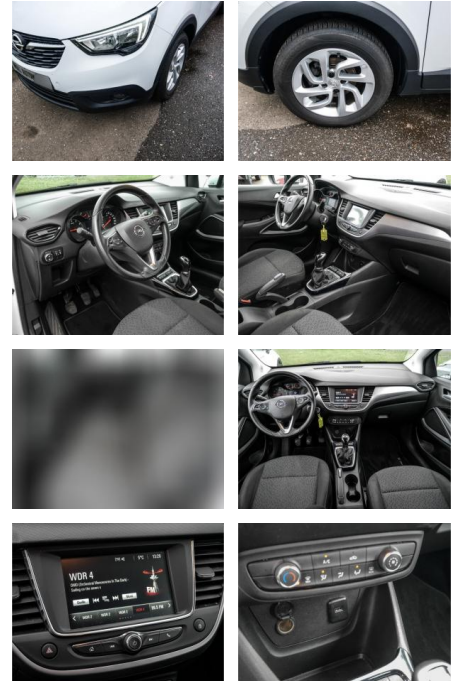

Ihr Ansprechpartner

Herr Mathias Markusch

E-Mail: mathias.markusch@krausecars.de

Telefon: 0355 58130

Autohaus Krause u. Sohn
Sachsendorfer Str. 3 - 03051 Cottbus - Tel.: 0355 / 58130

Opel Crossland Edition 1.2 Apple CarPlay

MA05-1998-24 Angebotsnr.:

Erstzulassung:	Kilometer:	Farbe:	Leistung:	Kraftstoffart:
01.06.2017	44.000	Weiß	60 kW / 82 PS	Benzin

PREIS
12.850 €

FINANZIERUNGSBEISPIEL

Laufzeit: 72 Monate   Anzahlung: 25 %
Basis-Finanzierung:*   Mtl. Rate:
Zielraten-Finanzierung:** **109 €**

* Basisfinanzierung: Anzahlung: 3.213 Euro, Laufzeit: 72 Monate, Nettodarlehen: 9.638 Euro, Gesamtbetrag: 15.161 Euro, Zinssätze: 7.71% Sollz. (gebunden), 7.99% eff.
** Zielratenfinanzierung: Anzahlung: 3.213 Euro, Laufzeit: 72 Monate, Nettodarlehen: 9.638 Euro, Zielrate: 6.425 Euro, Gesamtbetrag: 16.059 Euro, Zinssätze: 7.71% Sollz. (gebunden), 7.99% eff.,

Vermittlung für: Santander Consumer Bank
Repräsentatives Beispiel gem. § 17 Abs. 4 PAngV. Diese Finanzierungsangebote sind Beispiele. Gerne ermitteln wir für Sie Ihr individuelles Angebot.

Ausstattung

Sicherheit

- PDC Park Distance Control hinten
- Anti-Blockiersystem ABS
- Antischlupfregelung ASC+T
- elektronische Stabilitätskontrolle (ESP / DSP)
- Servolenkung
- Wegfahrsperre
- PDC Park Distance Control vorne
- **ABS**
- Airbag
- Beifahrer-Airbag
- Wegfahrsperre
- Seitenairbags
- ESP
- Antriebsschlupfregelung
- Reifendruckkontrolle
- Traktionskontrolle
- Kopfairbag
- **Entertainment: Radio**
- Telefonvorbereitung

- USB-Anschluss
- Bluetooth
- Freisprecheinrichtung
- Apple CarPlay
- Android Auto
- •

Multimedia

- Radio
- Bluetooth

Komfort

- Zentralverriegelung
- Bordcomputer
- **Klimaanlage**
- Servolenkung
- Zentralverriegelung
- Elektrischer Fensterheber
- Teilbare Rucksitzlehne
- Tempomat
- Multifunktionslenkrad

- ParkDistanceControl vorne und hinten
- Lederlenkrad
- Geschwindigkeitsbegrenzungsanlage
- **Sicht: LED-Tagfahrlicht**
- Nebelscheinwerfer
- •

Interieur

- Multifunktionslenkrad
- el. Fensterheber

Exterieur

- Leichtmetallfelgen
- Nebelscheinwerfer

Umwelt

- **Abgasnorm Euro 6**
- **Sonstiges: Alufelgen**
- •

STÄNDIG ÜBER 15.000 FAHRZEUGE IM BESTAND!