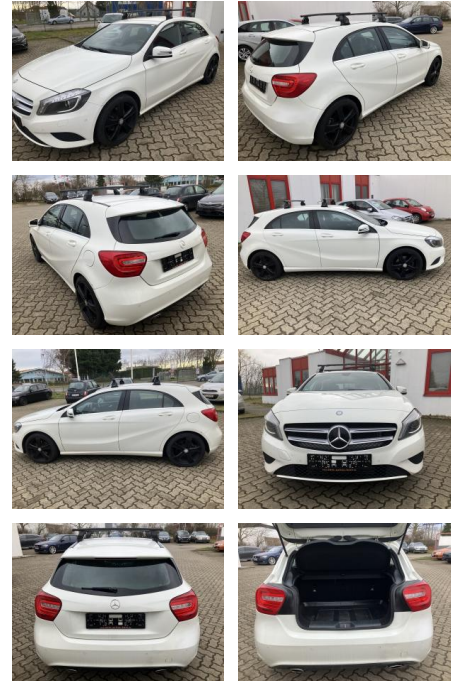

Ihr Ansprechpartner

Herr Benjamin Loeff
E-Mail: benjamin.loeff@krausecars.de
Telefon: 0355 58130

Autohaus Krause u. Sohn
Sachsendorfer Str. 3 - 03051 Cottbus - Tel.: 0355 / 58130

Mercedes-Benz A 180 Urban NAVI SITZHEIZUNG

AO12-SH2412-~~Angebot~~snr.:

Erstzulassung:	Kilometer:	Farbe:	Leistung:	Kraftstoffart:
03.09.2015	76.600		90 kW / 122 PS	Benzin

PREIS 15.080 €	FINANZIERUNGSBEISPIEL Laufzeit: 72 Monate Anzahlung: 25 %		* Basisfinanzierung: Anzahlung: 3.770 Euro, Laufzeit: 72 Monate, Nettodarlehen: 11.310 Euro, Gesamtbetrag: 17.791 Euro, Zinssätze: 7.71% Sollz. (gebunden), 7.99% eff. ** Zielratenfinanzierung: Anzahlung: 3.770 Euro, Laufzeit: 72 Monate, Nettodarlehen: 11.310 Euro, Zielrate: 7.540 Euro, Gesamtbetrag: 18.845 Euro, Zinssätze: 7.71% Sollz. (gebunden), 7.99% eff., Vermittlung für: Santander Consumer Bank Repräsentatives Beispiel gem. § 17 Abs. 4 PAngV. Diese Finanzierungsangebote sind Beispiele. Gerne ermitteln wir für Sie Ihr individuelles Angebot.
	Basis-Finanzierung:* Mtl. Rate: Zielraten-Finanzierung:** 128 €		